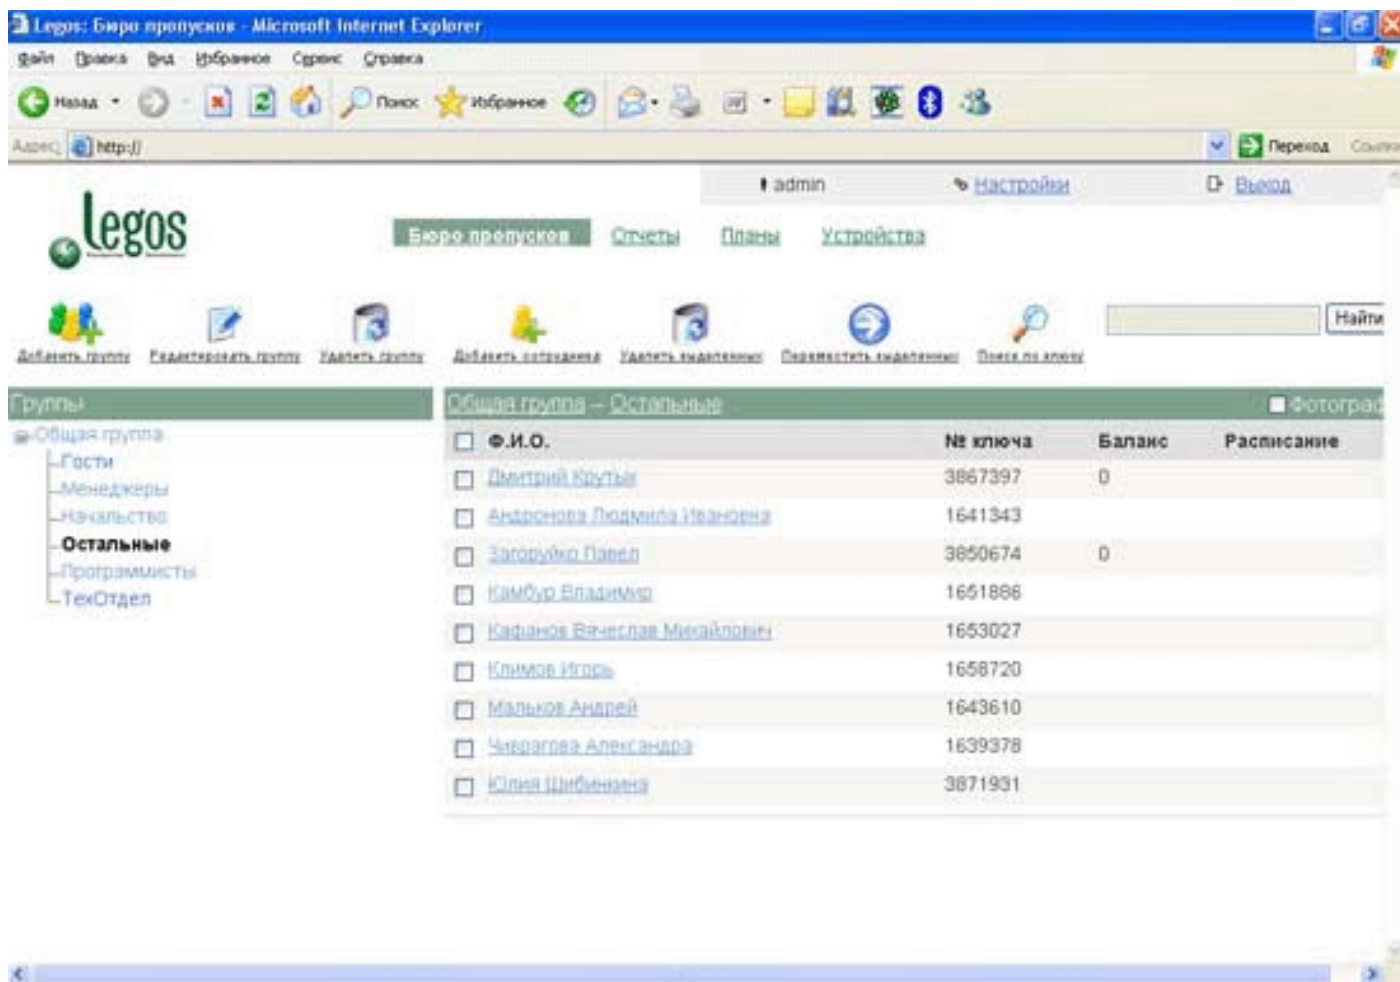

Web-interface Legos предназначен для управления системой Legos с помощью веб-браузера с любого компьютера локальной сети или глобальной сети Internet. Web-interface представляет собой набор защищенных веб-страниц Центрального Сервера Legos, предоставляющих органы управления всей системой. Для каждого из стандартных рабочих мест реализована отдельная специализированная веб-страница, например, «Бюро пропусков» (создание/изменение/удаление сотрудников и групп, задание прав доступа, печать пропусков), «Пост охраны» (просмотр и управление планами, зонами, устройствами), «Компьютер руководителя» (просмотр отчетов) или простое управление всеми устройствами.

Вид окна Web-interface Legos в браузере

Web-interface позволяет пользователю не быть привязанным к какому-то одному конкретному компьютеру с установленным на нем клиентом Legos. К тому же каждая веб-страница настроена определенным образом для конкретного пользователя, поэтому не возникает неудобства при большом многообразии не используемых настроек и функций.

В рамках Web-interface Legos также реализована веб-страница управления всем комплексом с карманных компьютеров (PDA). Запустив браузер Internet Explorer и подключившись к Центральному Серверу Legos, можно удаленно открывать и закрывать двери в офисе, ставить на охрану датчики, включать, выключать свет и создавать отчеты всего лишь движением стилуса! Это оказывается очень удобным для деловых людей и людей, которые часто путешествуют, но в то же время хотят не только быть в курсе дел, происходящих в их офисе или коттедже, но и полностью контролировать все процессы.