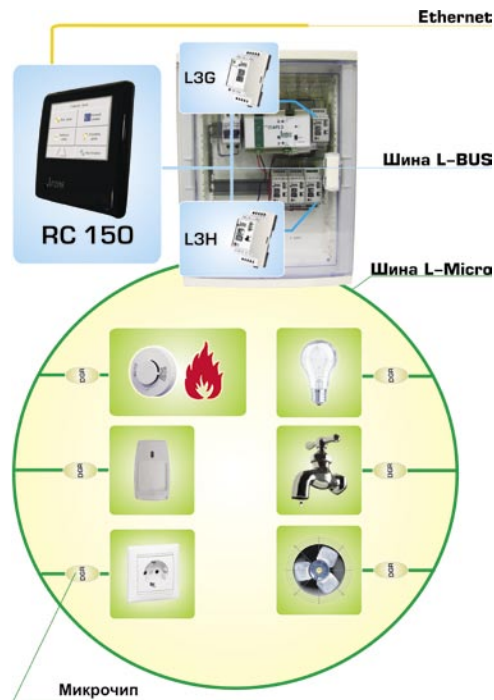

## Факторы простоты и комфорта

- Центральный пульт с сенсорным дисплеем
- Единое сценарное управление всеми «домашними системами»
- Быстрый доступ к основным функциям;
- Изменение параметров работы всех домашних систем одним нажатием или автоматически по расписанию
- Настраиваемые блокировки при активации охранных функций
- GSM модуль для дистанционного информирования о событиях, происходящих «дома»

## Центральный пульт RC150

GSM модуль

Контроллер L3H

**Умный Дом Legos**

## Структура Умного Дома Legos

Учитывая разнообразие задач и оборудования, была применена 2-х уровневая шина

На верхнем информационно более плотном уровне подключение через Ethernet

Для подключения более простых устройств использованы адресные сети типа RS485