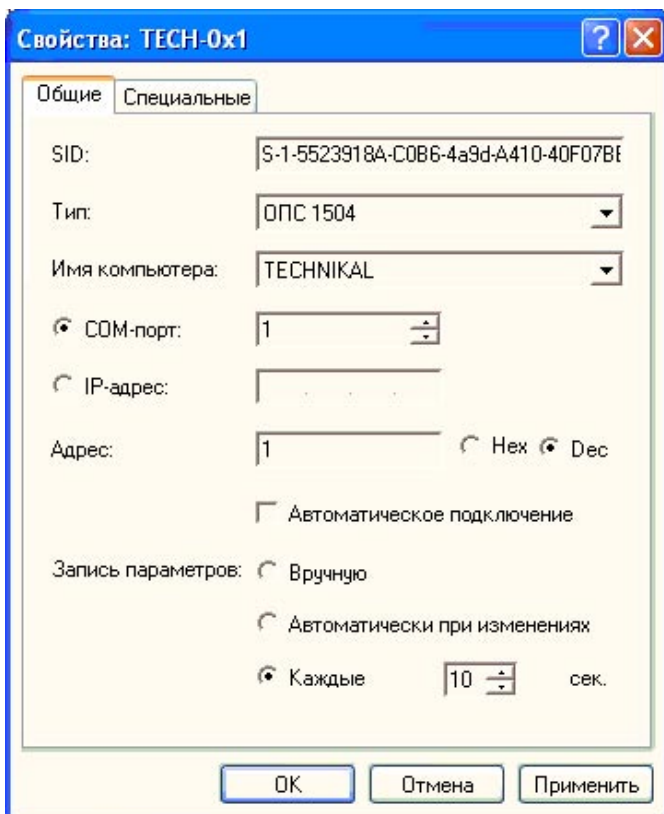

Список контроллеров охранно-пожарной сигнализации в дереве объектов

Интерфейсный модуль охранно-пожарной сигнализации в программном обеспечении модульной инженерной системы Legos позволяет производить настройку, управление и мониторинг контроллеров охранно-пожарной сигнализации.

## Возможности

Настройка контроллеров охранно-пожарной сигнализации заключается в выставлении общих и специальных свойств каждого контроллера, записи параметров, прав доступа и расписаний из базы данных Legos. К общим свойствам относятся такие, как тип контроллера, его адрес, а к специальным — время включения сирены. Формирование базы данных осуществляется посредством модуля базы данных. Управление контроллерами охранно-пожарной