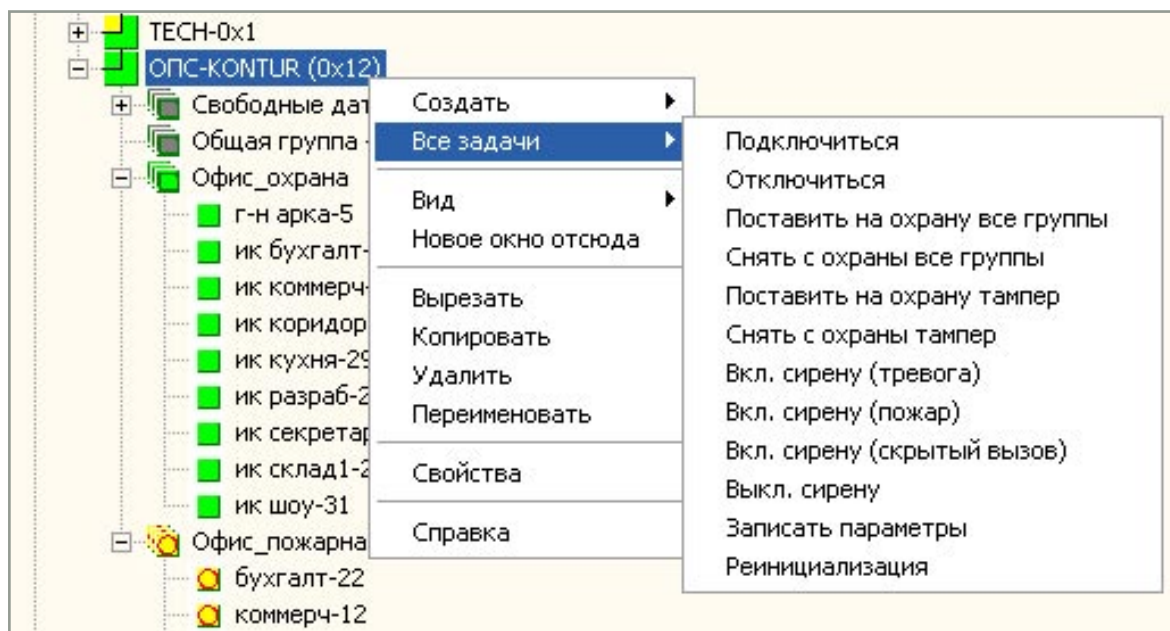

Список контроллеров охранно-пожарной сигнализации в дереве объектов

Интерфейсный модуль охранно-пожарной сигнализации в программном обеспечении модульной инженерной системы Legos позволяет производить настройку, управление и мониторинг контроллеров охранно-пожарной сигнализации.

## Возможности

Настройка контроллеров охранно-пожарной сигнализации заключается в выставлении общих и специальных свойств каждого контроллера, записи параметров, прав доступа и расписаний из базы данных Legos. К общим свойствам относятся такие, как тип контроллера, его адрес, а к специальным — время включения сирены. Формирование базы данных осуществляется посредством модуля базы данных. Управление контроллерами охранно-пожарной

Контекстное меню функций контроллера охранно-пожарной сигнализации

Мониторинг контроллеров охранно-пожарной сигнализации осуществляется посредством окон «Отображение элементов» и «Просмотр событий» в главном окне ПО Legos, в которых отображается информация о настройках данного контроллера, план объекта с активными пиктограммами устройств и оперативный список событий в системе.