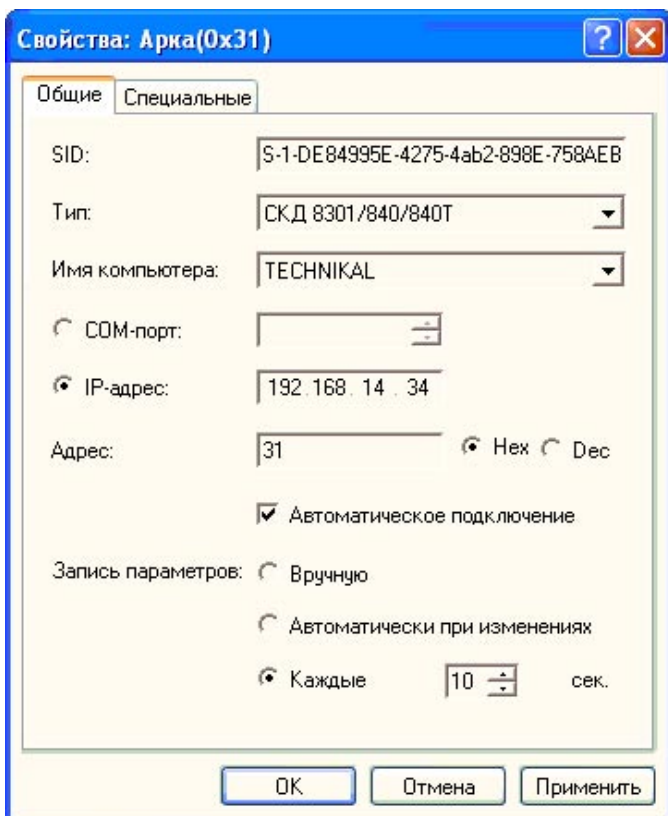

Окно общих свойств контроллера управления доступом