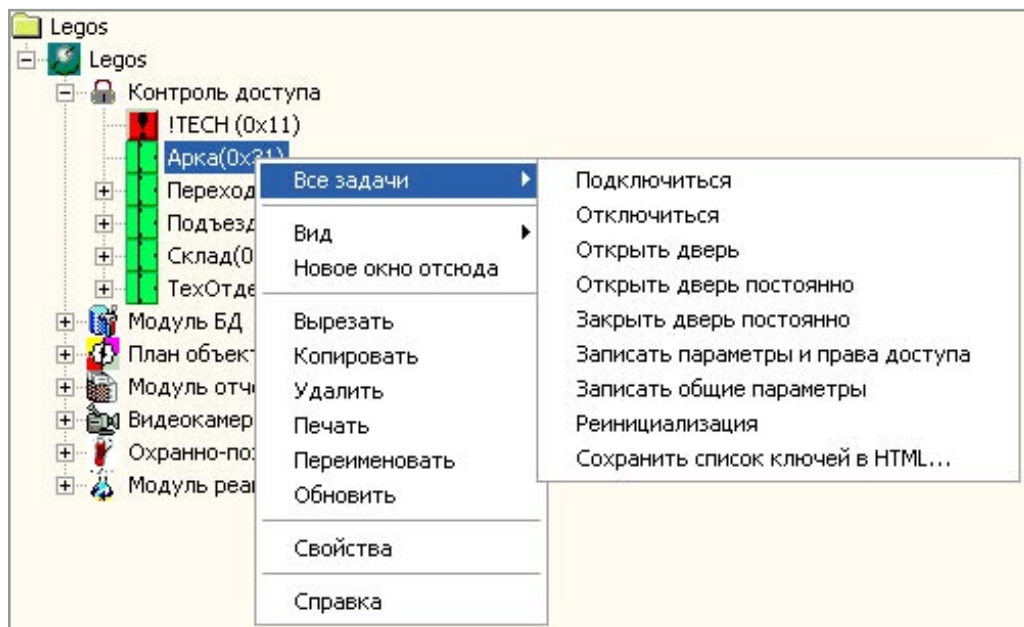

Список контроллеров управления доступом в дереве объектов

Интерфейсный модуль контроля и управления доступом в программном обеспечении модульной инженерной системы Legos позволяет производить настройку, управление и мониторинг контроллеров управления доступом.

Возможности

Настройка контроллеров управления доступом заключается в выставлении общих и специальных свойств каждого контроллера, записи параметров, прав доступа и расписаний из базы данных Legos. К общим свойствам относятся такие, как тип контроллера, его адрес, а к специальным — тип замка, время замка, время прохода и другие. Формирование базы данных осуществляется посредством модуля базы данных.

Окно общих свойств контроллера управления доступом

Окно специальных свойств контроллера управления доступом

Управление контроллерами осуществляется посредством контекстного меню или меню «Действие». При этом возможно производить поиск новых устройств, подключаться к контроллерам, отключаться, записывать в контроллеры права доступа, параметры, открывать точки прохода, закрывать их. Для выполнения какого-либо действия автоматически по событию в системе или расписанию предназначен модуль реакций, скриптов и системных команд.

Контекстное меню функций контроллера управления доступом

Мониторинг контроллеров управления доступом осуществляется посредством окон «Отображение элементов» и «Просмотр событий» в главном окне ПО Legos, в которых отображается информация о настройках данного контроллера, план объекта с активными пиктограммами устройств и оперативный список событий в системе.